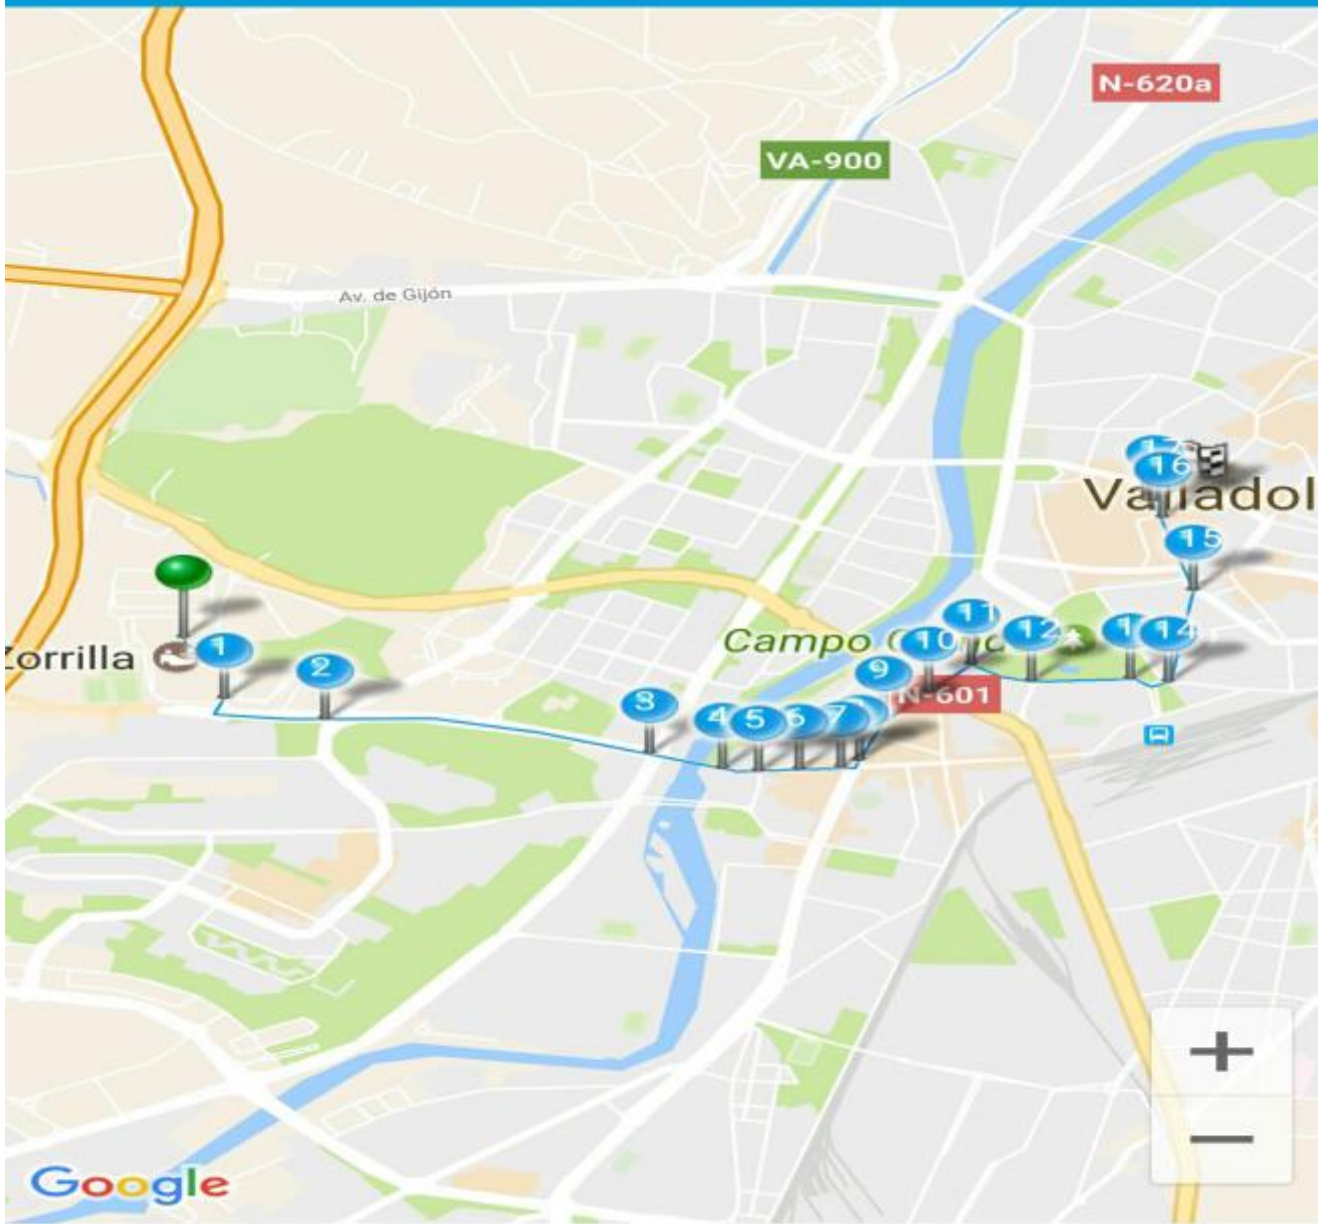

Manifestación guardarrailes

Ruta Valladolid

Calles de paso :

- Salida desde el aparcamiento Estadio José Zorrilla

Se seguirá por las siguientes calles:

- * Av. Monasterio N.Sra. de Prado
- * Calle Puente Colgante
- * Paseo Zorrilla
- * Paseo Filipinos
- * Calle Gamazo
- * Calle Duque de la Victoria
- * Calle Ferrari (Plaza Mayor)

GRUPOS MOTEROS DE APOYO

DOC D.C.E

ARRANCA PUCELA

Ruta Manifestación

Navegar

Tiempo
0h:14m

Distancia
4 Km