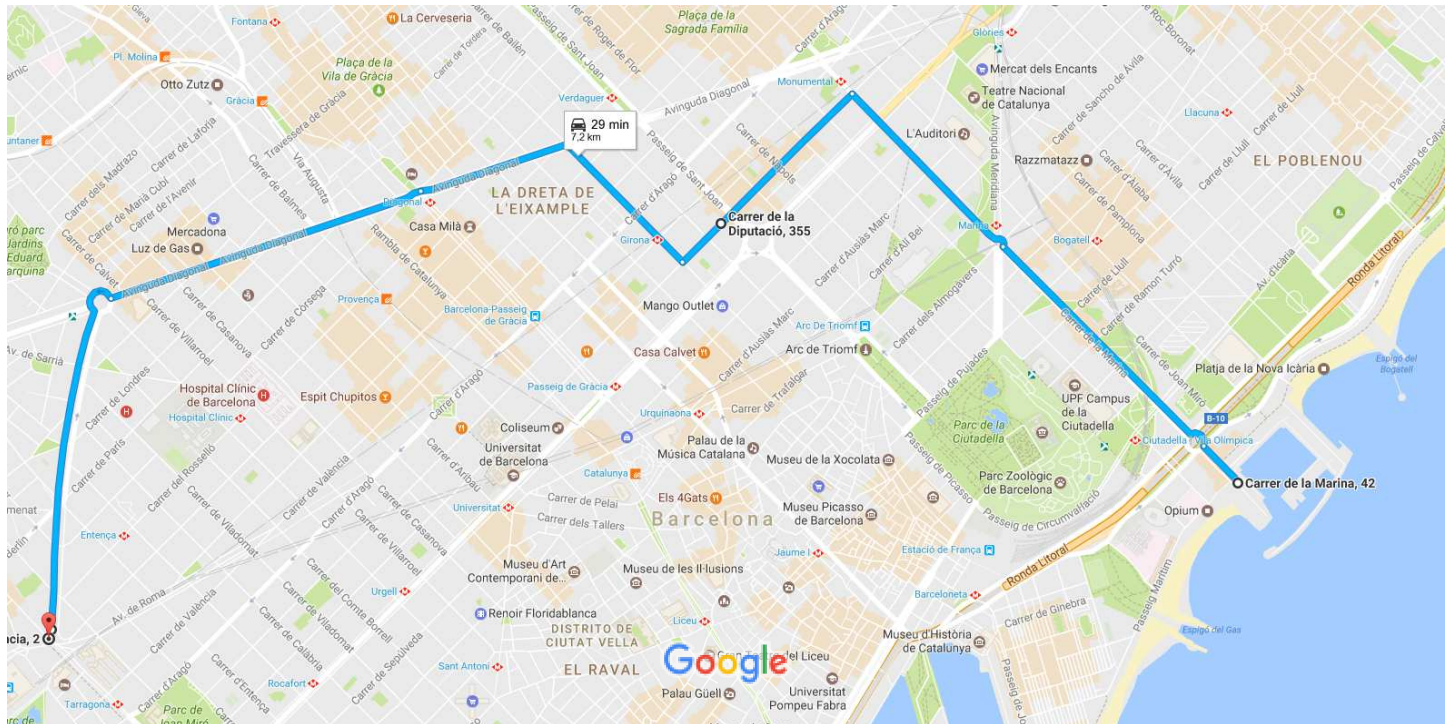

de Carrer de la Marina, 42, 08005 Barcelona a
Carrer de Numància, 2, 08029 Barcelona

En coche 7,2 km, 29 min

Ruta1 dia 02-04

Datos del mapa ©2017 Google,Inst. Geogr. Nacional,Institut Cartografic de Catalunya 200 m

Carrer de la Marina, 42

08005 Barcelona

- ↑ 1. Dirígete hacia el noroeste por Carrer de la Marina
200 m
- 📍 2. En la rotonda, toma la segunda salida y continúa por Carrer de la Marina
1,1 km
- 📍 3. En la rotonda, toma la segunda salida y continúa por Carrer de la Marina
850 m
- ↶ 4. Gira a la izquierda hacia Carrer de la Diputació
750 m

11 min (2,9 km)

Carrer de la Diputació, 355

08009 Barcelona

- ↑ 5. Dirígete hacia el suroeste en Carrer de la Diputació hacia Carrer de Bailèn
210 m
- ↷ 6. Gira a la derecha en la 2.ª bocacalle hacia Carrer de Girona
650 m
- ↶ 7. Gira a la izquierda hacia Avinguda Diagonal
650 m
- 📍 8. En la rotonda, toma la primera salida y continúa por Avinguda Diagonal
1,3 km

9. En Plaça de Francesc Macià, toma la cuarta salida hacia Av. de Josep Tarradellas

1,4 km

17 min (4,2 km)

Av. de Josep Tarradellas, 3

08029 Barcelona

10. Dirígete hacia el sur en Av. de Josep Tarradellas hacia Carrer de Numància